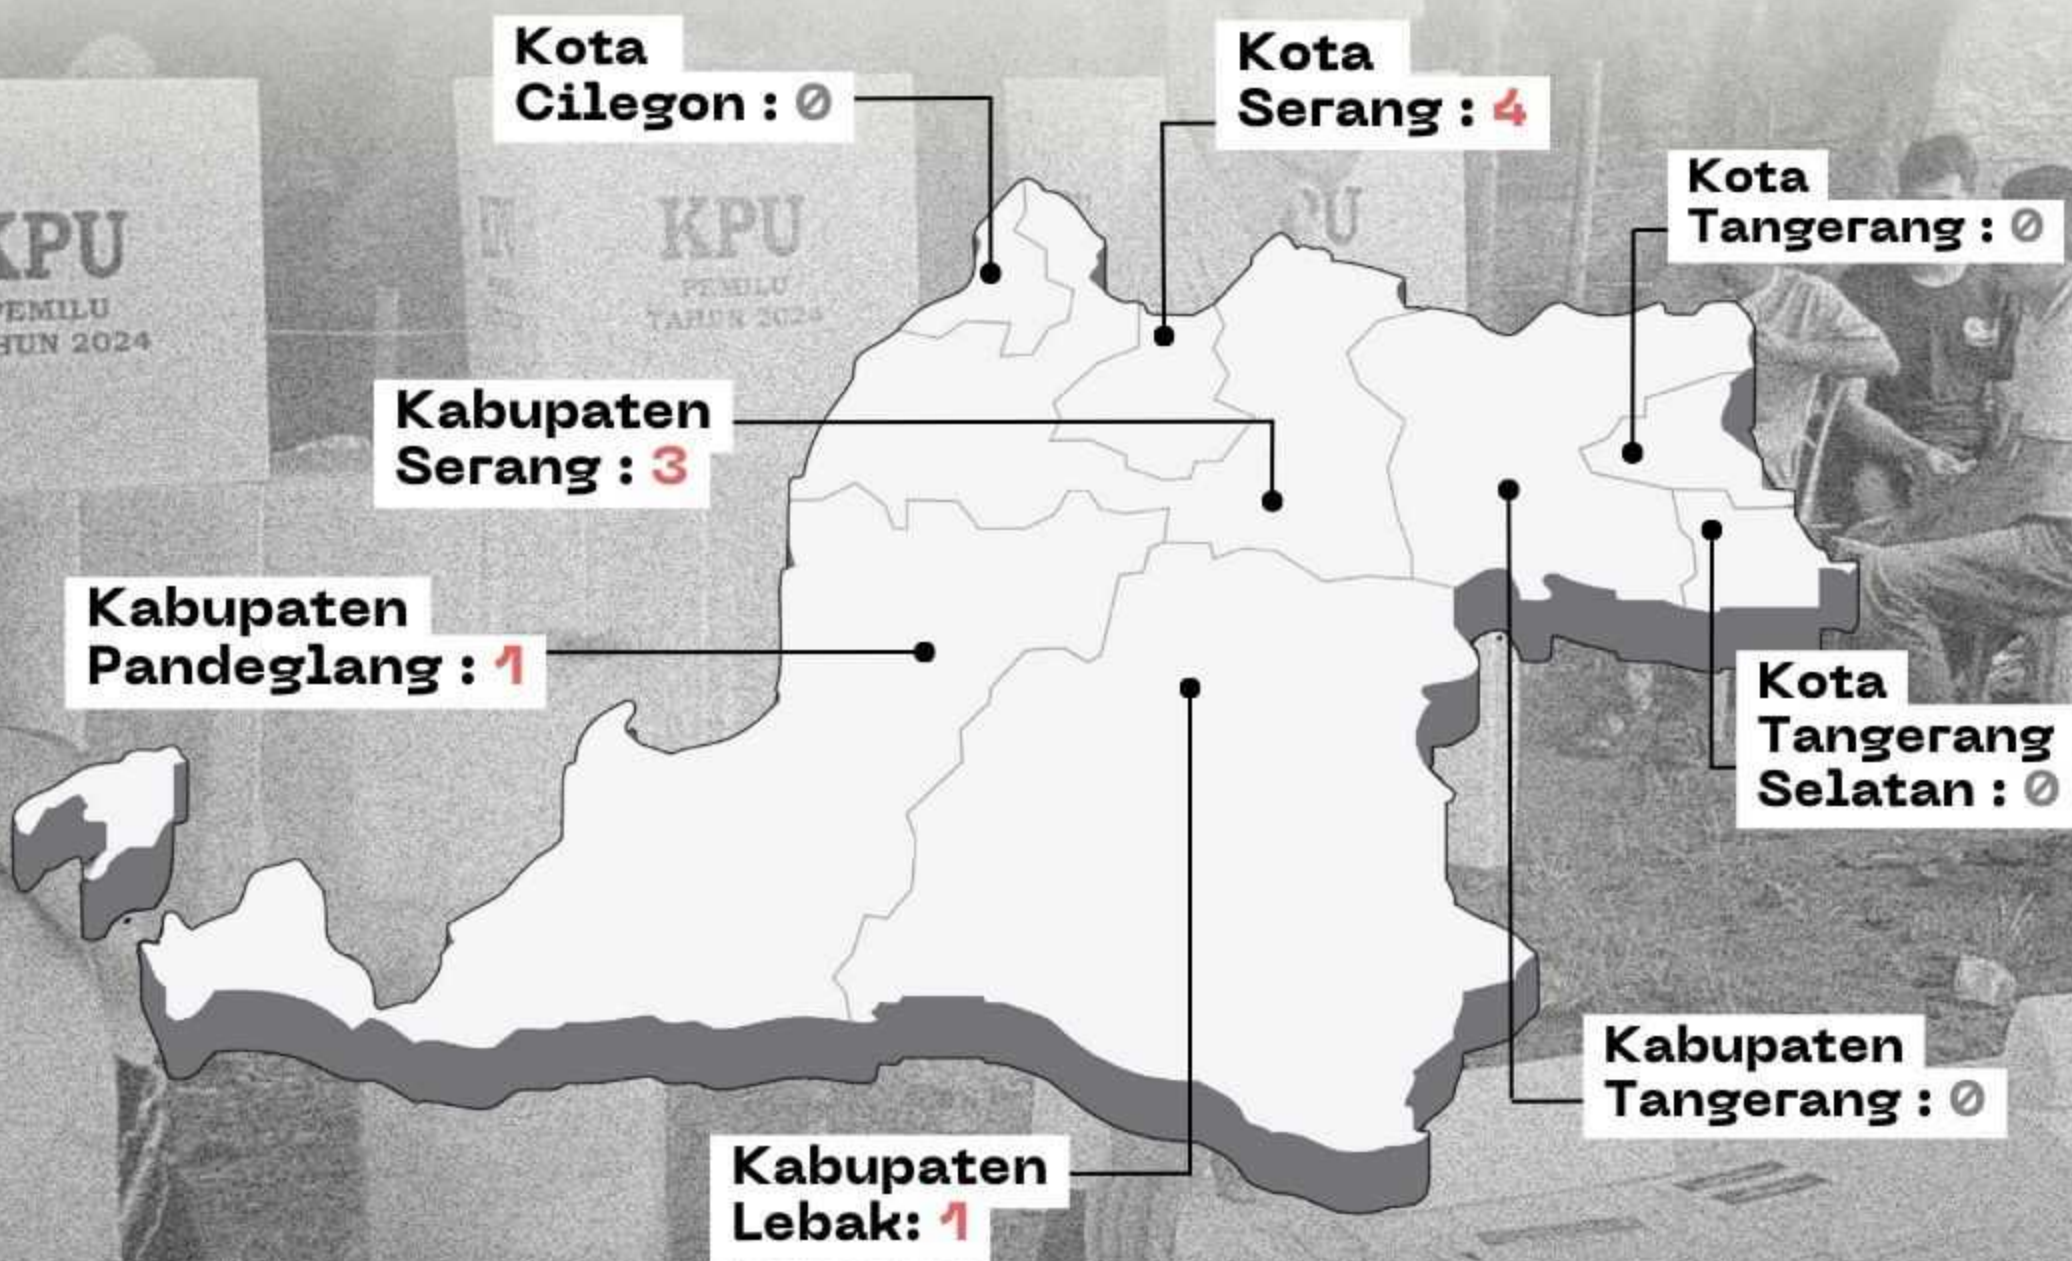

PEMUNGUTAN SUARA ULANG

di Wilayah Provinsi Banten

Pemungutan Suara Ulang (PSU) akan dilakukan di sejumlah TPS di Kabupaten/Kota Provinsi Banten

Update per 22 Februari 2024

PELAKSANAAN PEMUNGUTAN SUARA ULANG DI WILAYAH PROVINSI BANTEN

Kab/Kota	Kecamatan	Kelurahan/Desa	TPS	Waktu Pelaksanaan
Kab. Lebak	Rangkasbitung	Kelurahan Rangkasbitung	10	20 Februari 2024
Kab. Pandeglang	Pandeglang	Kelurahan Pandeglang	13	24 Februari 2024
Kota Serang	Cipocok	Kelurahan Banjar Sari	1	21 Februari 2024
	Taktakan	Kelurahan Sepang	24	21 Februari 2024
	Curug	Kelurahan Kemanisan	7	24 Februari 2024
	Kasemen	Kelurahan Bendung	21	24 Februari 2024
Kab. Serang	Ciomas	Desa Pondok Kahuru	3	24 Februari 2024
	Ciomas	Desa Pondok Kahuru	6	24 Februari 2024
	Ciomas	Desa Pondok Kahuru	7	24 Februari 2024